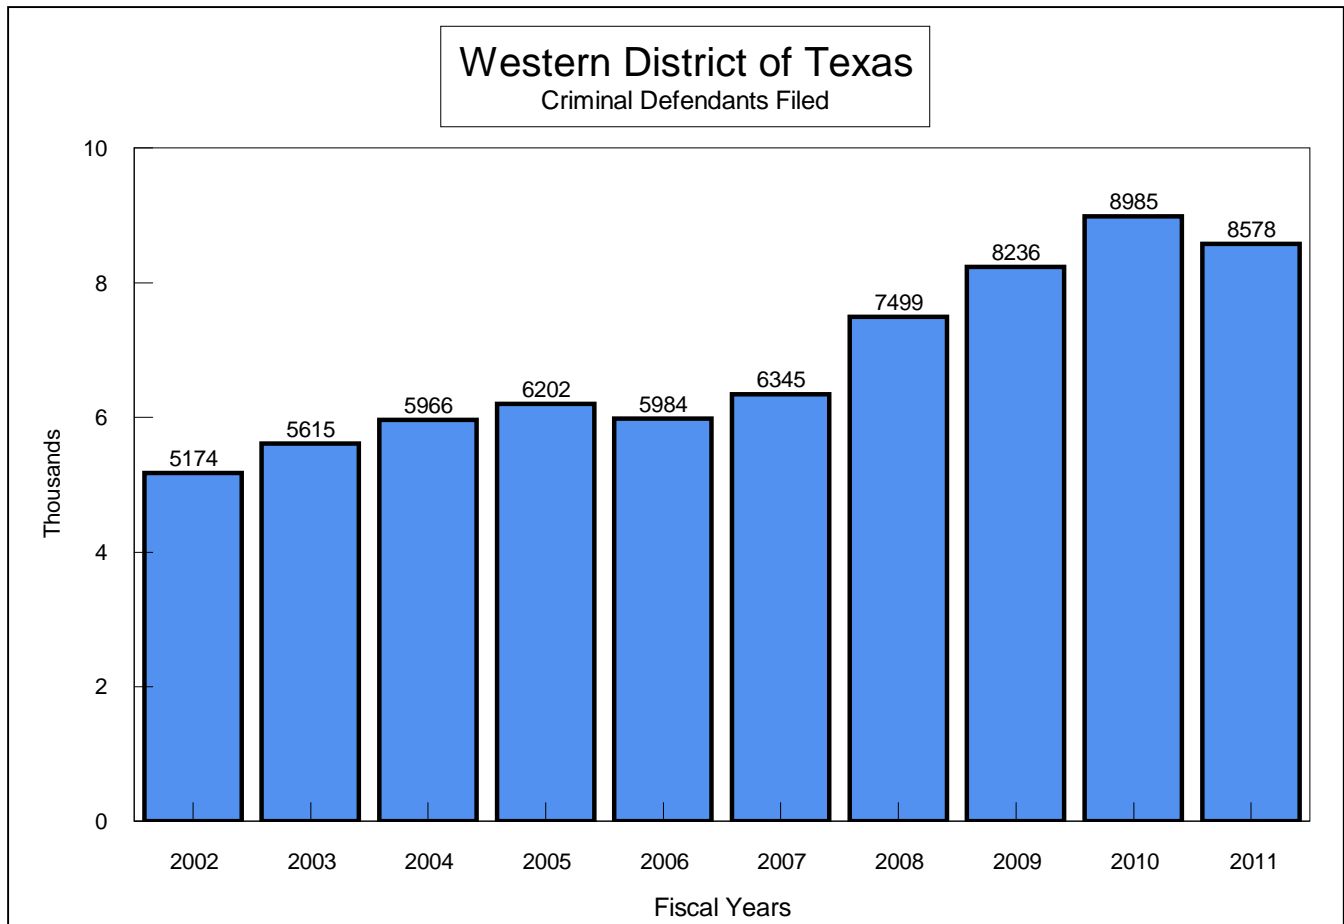

CIVIL CASES FILED -- TEXAS WESTERN

Past 10 Fiscal Years

	2002	2003	2004	2005	2006	2007	2008	2009	2010	2011
Austin	858	878	876	1279	982	1017	968	902	914	1080
Del Rio	73	78	85	86	86	72	81	72	78	53
El Paso	570	510	463	460	465	436	508	466	446	483
Midland	163	192	160	171	153	116	158	143	147	138
Pecos	93	126	105	108	70	73	43	52	100	122
San Antonio	1212	1191	1150	1166	1033	1036	1009	1001	986	999
Waco	392	378	428	439	354	415	376	328	333	330
Total:	3361	3353	3267	3709	3143	3165	3143	2964	3004	3205
+/-		-8	-86	442	-566	22	-22	-179	40	201
% Change		-0%	-3%	14%	-15%	1%	-1%	-6%	1%	7%

CRIMINAL CASES FILED -- TEXAS WESTERN

Past 10 Fiscal Years

	2002	2003	2004	2005	2006	2007	2008	2009	2010	2011
Austin	243	277	238	208	247	205	365	507	757	641
Del Rio	687	814	928	1027	1024	939	1151	1442	1728	1961
El Paso	1982	2140	2417	2655	2422	2887	3338	3424	3194	2907
Midland	121	130	209	207	213	215	231	301	317	366
Pecos	391	350	305	243	257	283	288	380	414	381
San Antonio	438	425	423	469	438	445	604	801	804	704
Waco	153	174	193	186	187	171	184	208	277	240
Total:	4015	4310	4713	4995	4788	5145	6161	7063	7491	7200
+/-		295	403	282	-207	357	1016	902	428	-291
% Change		7%	9%	6%	-4%	7%	20%	15%	6%	-4%

CRIMINAL DEFENDANTS FILED -- TEXAS WESTERN

Past 10 Fiscal Years

	2002	2003	2004	2005	2006	2007	2008	2009	2010	2011
Austin	286	359	296	296	357	300	535	624	873	806
Del Rio	899	1093	1073	1192	1202	1175	1396	1664	2067	2229
El Paso	2329	2450	2868	3037	2773	3249	3667	3735	3523	3206
Midland	172	197	323	321	352	309	386	453	480	544
Pecos	604	522	442	354	427	406	394	486	642	585
San Antonio	645	680	674	699	610	686	868	988	1035	882
Waco	239	314	290	303	263	220	253	286	365	326
Total:	5174	5615	5966	6202	5984	6345	7499	8236	8985	8578
+/-		441	351	236	-218	361	1154	737	749	-407
% Change		9%	6%	4%	-4%	6%	18%	10%	9%	-5%