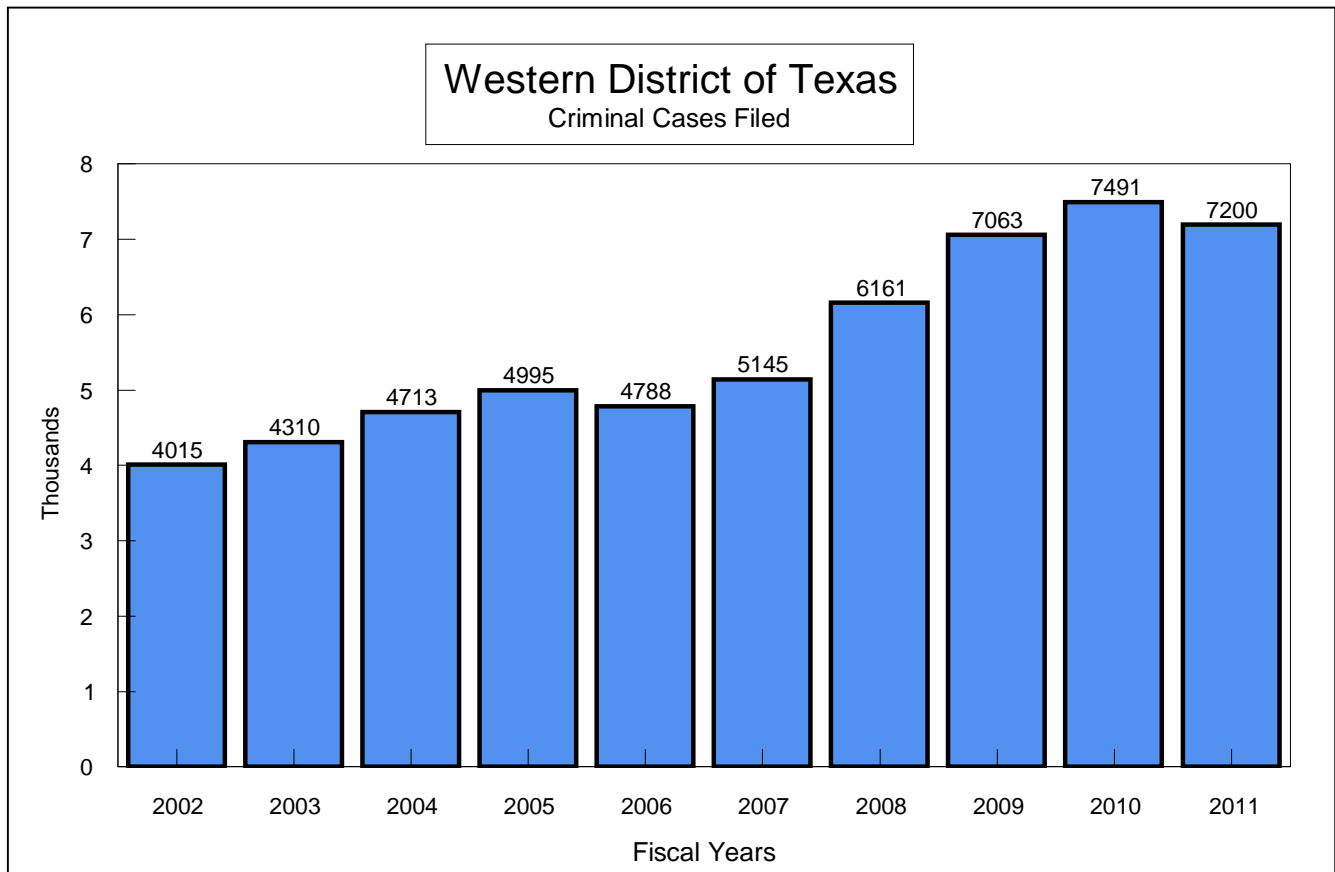

CRIMINAL CASES FILED -- TEXAS WESTERN

Past 10 Fiscal Years

	2002	2003	2004	2005	2006	2007	2008	2009	2010	2011
Austin	243	277	238	208	247	205	365	507	757	641
Del Rio	687	814	928	1027	1024	939	1151	1442	1728	1961
El Paso	1982	2140	2417	2655	2422	2887	3338	3424	3194	2907
Midland	121	130	209	207	213	215	231	301	317	366
Pecos	391	350	305	243	257	283	288	380	414	381
San Antonio	438	425	423	469	438	445	604	801	804	704
Waco	153	174	193	186	187	171	184	208	277	240
Total:	4015	4310	4713	4995	4788	5145	6161	7063	7491	7200
+/-		295	403	282	-207	357	1016	902	428	-291
% Change		7%	9%	6%	-4%	7%	20%	15%	6%	-4%