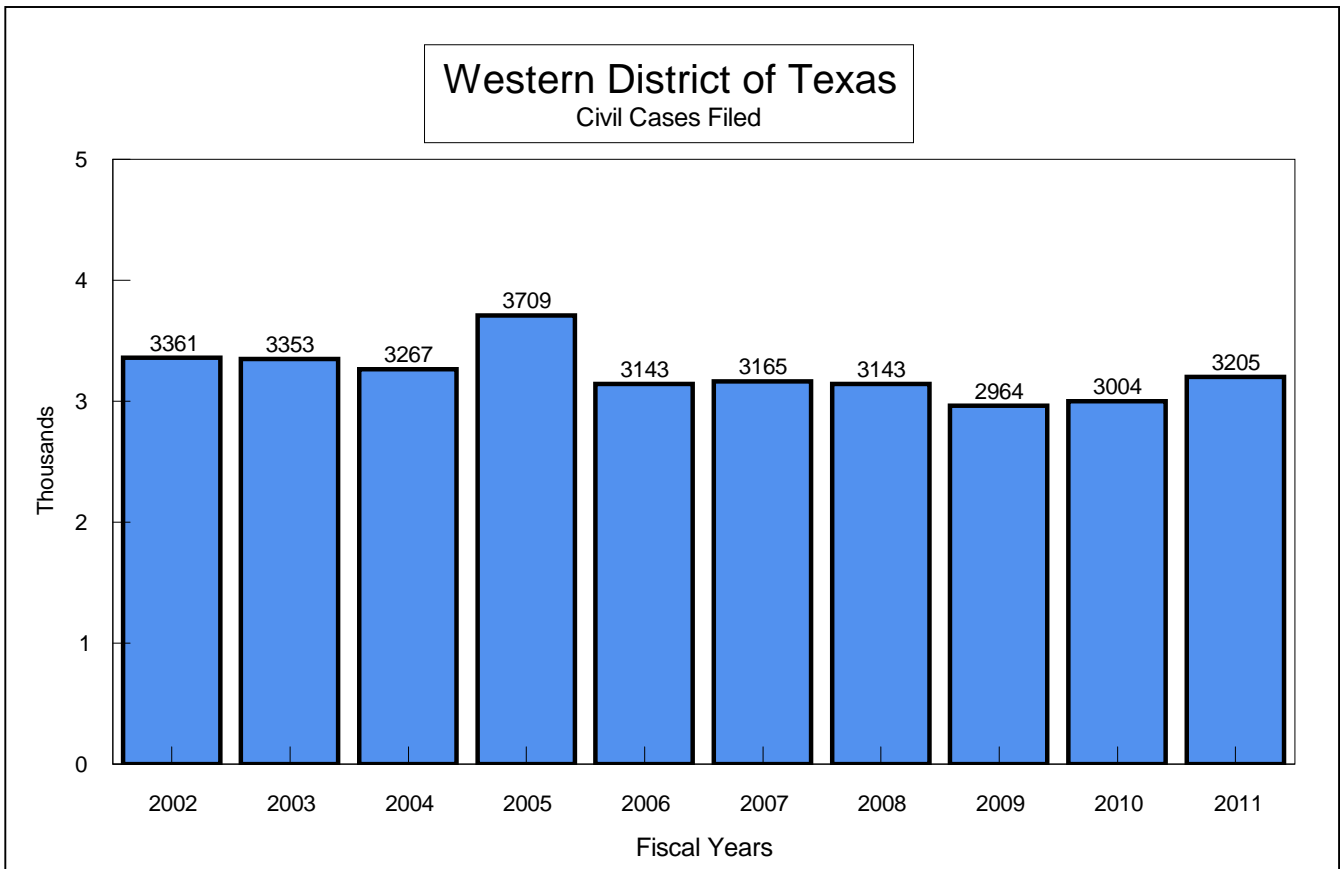

CIVIL CASES FILED -- TEXAS WESTERN

Past 10 Fiscal Years

	2002	2003	2004	2005	2006	2007	2008	2009	2010	2011
Austin	858	878	876	1279	982	1017	968	902	914	1080
Del Rio	73	78	85	86	86	72	81	72	78	53
El Paso	570	510	463	460	465	436	508	466	446	483
Midland	163	192	160	171	153	116	158	143	147	138
Pecos	93	126	105	108	70	73	43	52	100	122
San Antonio	1212	1191	1150	1166	1033	1036	1009	1001	986	999
Waco	392	378	428	439	354	415	376	328	333	330
Total:	3361	3353	3267	3709	3143	3165	3143	2964	3004	3205
+/-		-8	-86	442	-566	22	-22	-179	40	201
% Change		-0%	-3%	14%	-15%	1%	-1%	-6%	1%	7%